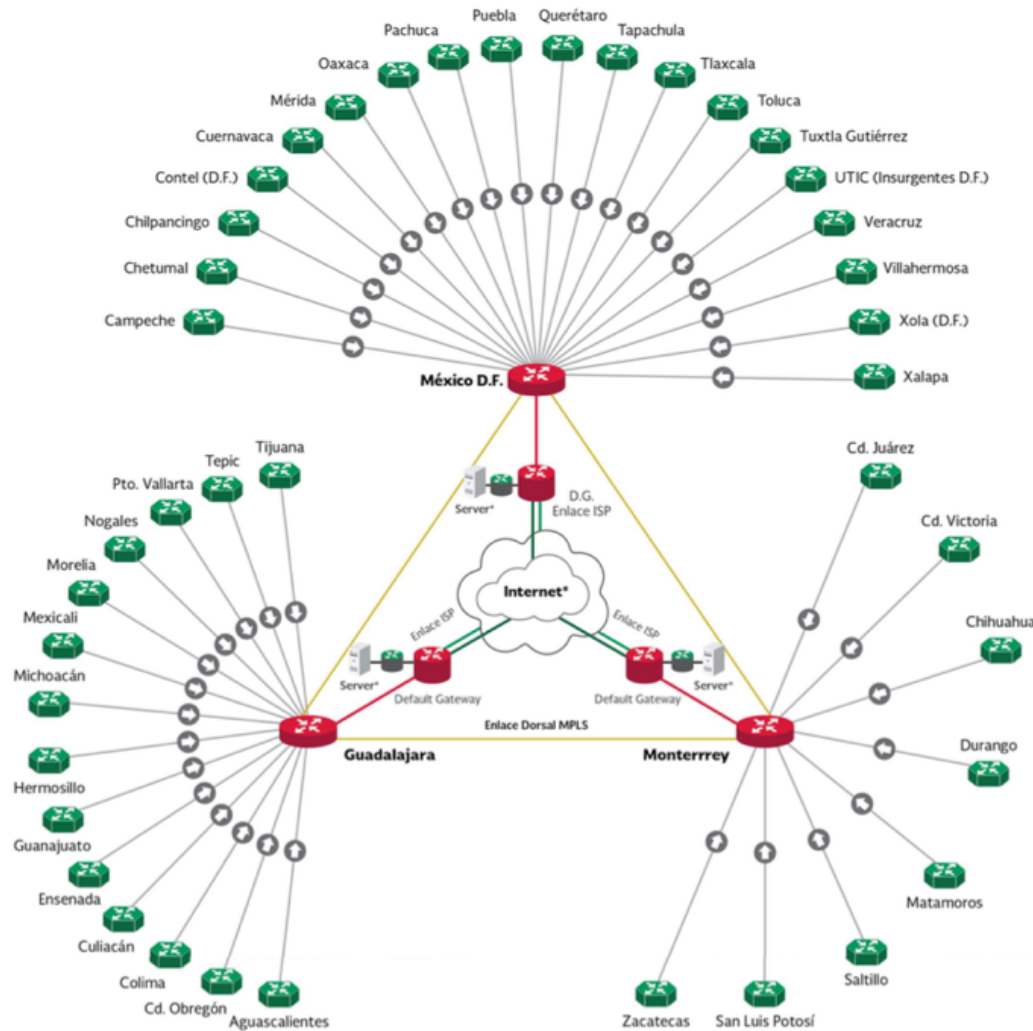

CUDI2017

PUERTO VALLARTA

FIWARE Mexico

RedNIBA

Hugo Rivera Martínez

UNAM

Puerto Vallarta, Jalisco, del 29 de mayo al 02 de junio

Red Nacional de Impulso a la Banda Ancha (RedNIBA)

RedNIBA – 40 Ciudades

Servicio Internet Axtel

CDMX – 10 Gbps
GDL – 10 GBps
MTY – 10 GBps

*Servicio de internet comercial en las redes de 40CDs, licitación N6-2013

Red Nacional de Impulso a la Banda Ancha (RedNIBA)

Red Nacional de Impulso a la Banda Ancha (RedNIBA)

- Reto: Integrar tecnológicamente CUDI + RedNIBA = RNEI Nicté
- Red de gran capacidad acorde a las necesidades de las diversas instituciones
- Enfoque de servicios – cliente (investigadores, académicos, estudiantes)
- Comité de Desarrollo de la Red (CDR):
 - Grupo Técnico de Desarrollo de la Red
 - Contacto:
 - hugo.rivera@unam.mx