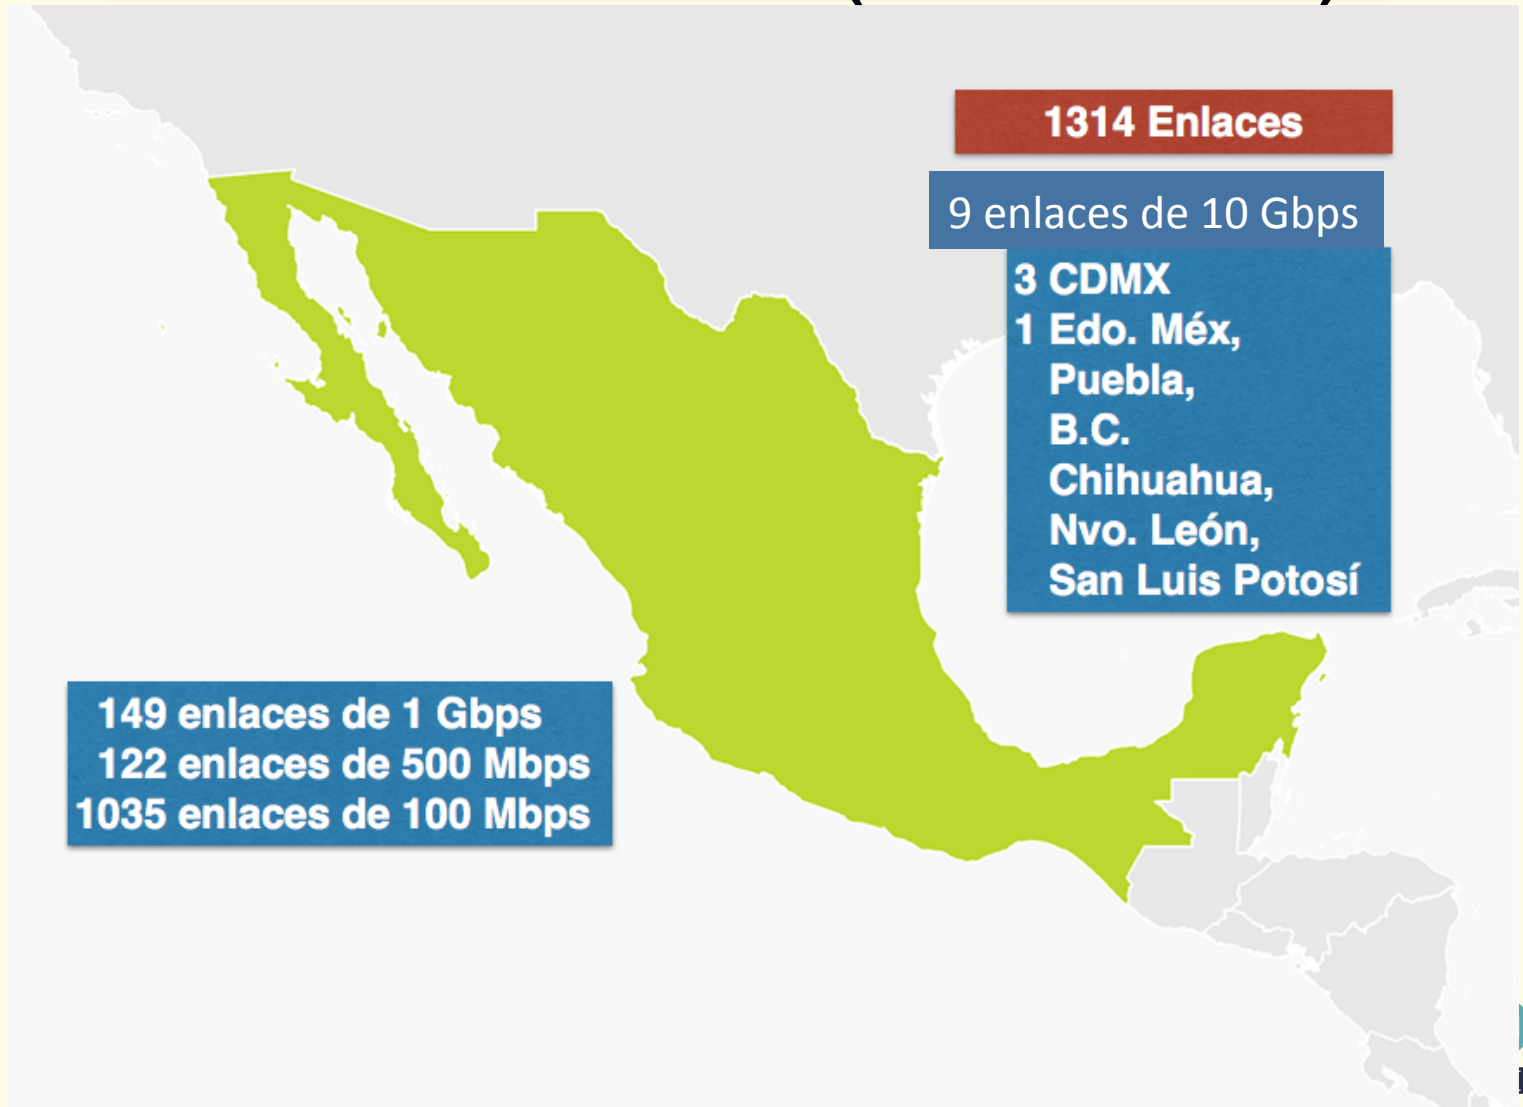

CUDI2017

PUERTO VALLARTA

FIWARE Mexico

RedNIBA

Hugo Rivera Martínez

UNAM

Puerto Vallarta, Jalisco, del 29 de mayo al 02 de junio

Red Nacional de Impulso a la Banda Ancha (RedNIBA)

RedNIBA – 40 Ciudades

Servicio Internet Axtel

CDMX – 10 Gbps
GDL – 10 GBps
MTY – 10 GBps

*Servicio de internet comercial en las redes de 40CDs, licitación N6-2013

Red Nacional de Impulso a la Banda Ancha (RedNIBA)