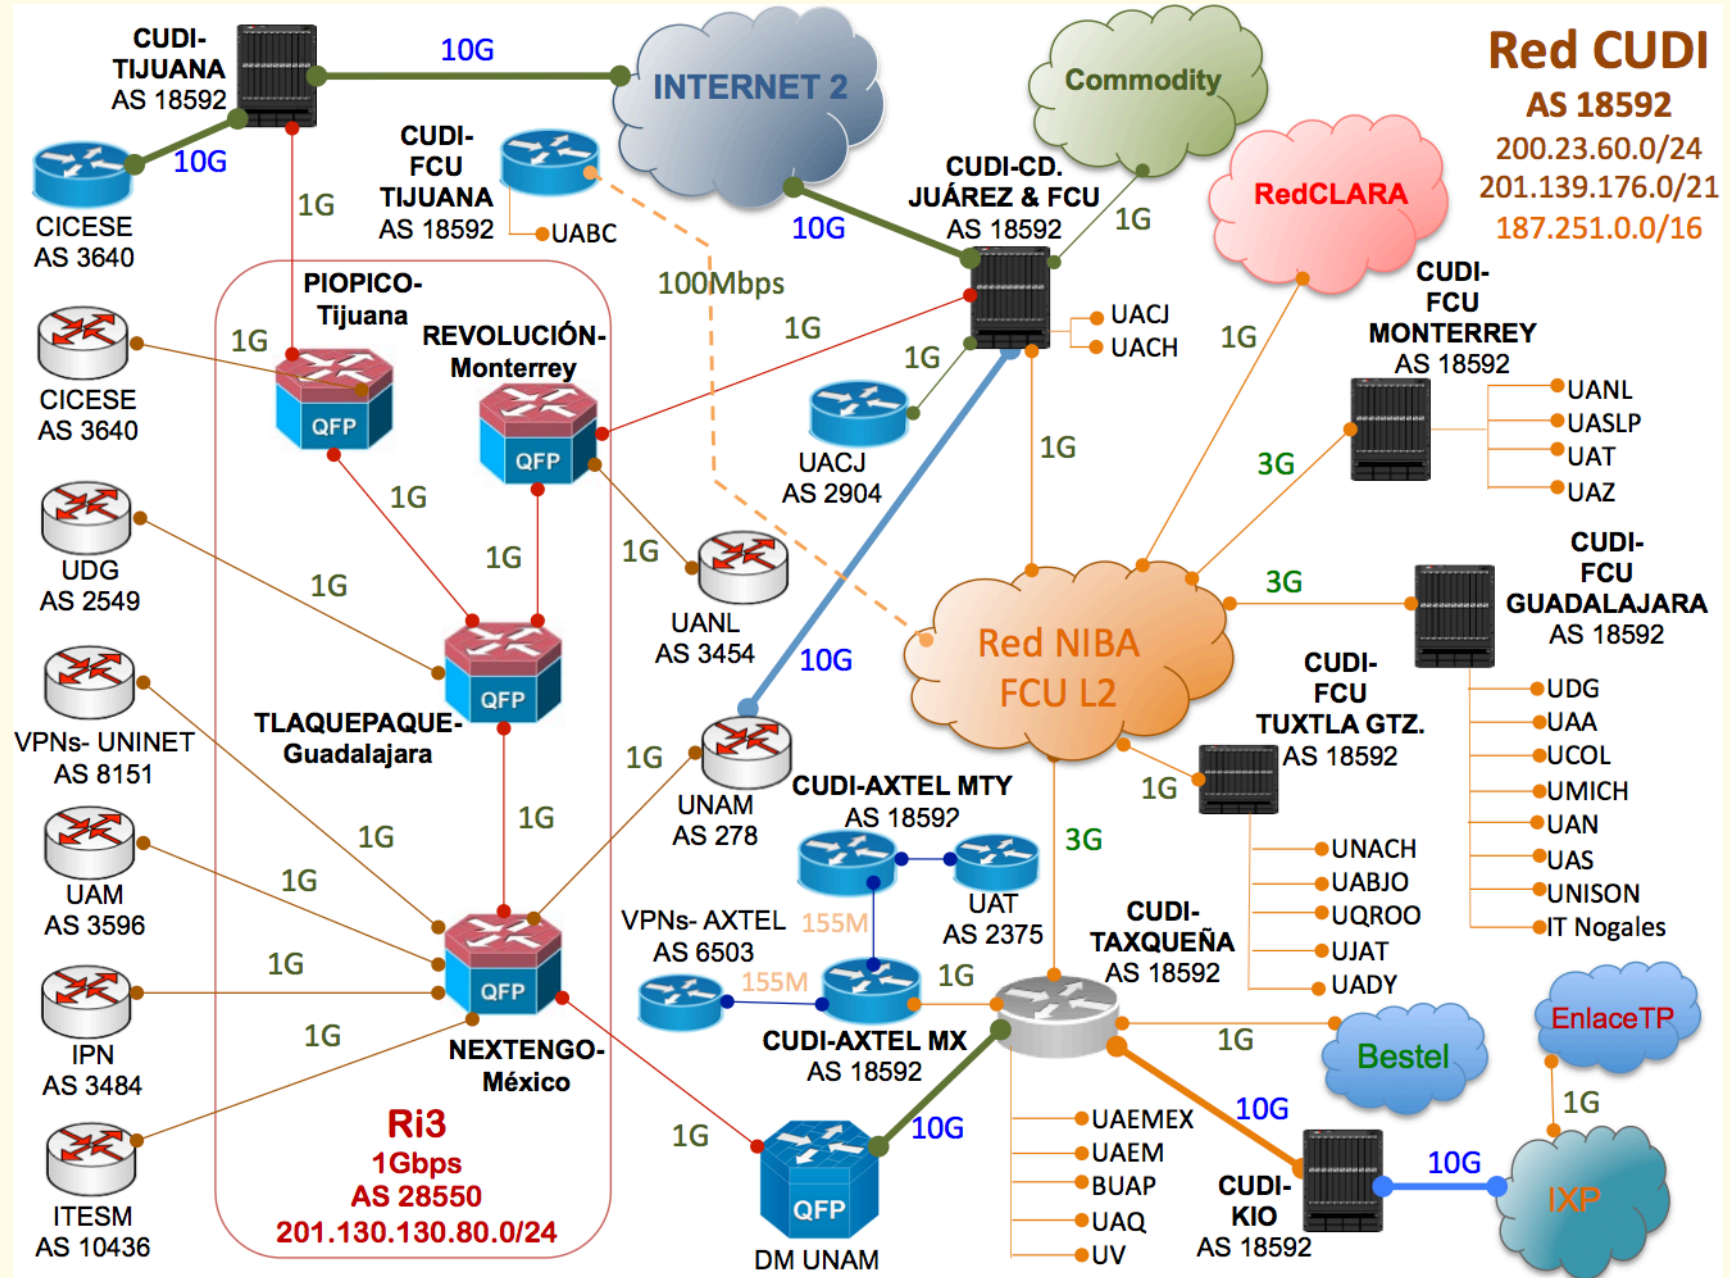

CUDI2017

PUERTO VALLARTA

FIWARE Mexico

Enlaces CUDI a través de Red NIBA

Silvia Chávez
CUDI

Red NIBA

- Es la Red Nacional de Impulso a la Banda Ancha.
- Es propia de la SCT
- Interconectada a través de Hoteles CFE
- Presencia en 40 Ciudades del país
- Red MPLS con VRF hacia Red CUDI

Red CUDI vía Red NIBA

- Una sola acometida hacia los HT CFE para Red NIBA
- Surge proyecto Fondo de Conectividad Universitaria (FCU)
- Utilizando infraestructura de la última milla para Red NIBA 40 Ciudades, se ocupan 2 pares de hilos para llegar a las universidades y realizar conexión hacia FCU.

Existen varios proyectos corriendo sobre Red NIBA, entre ellos:

- ✓ Red NIBA 40 Ciudades – SCT
- ✓ Fondo de Conectividad Universitaria (FCU) – CUDI (UDG)

FCU

- Conexiones de FCU sobre Red NIBA
- Se creó CORE de FCU en 6 ciudades:
 - Cd. Juárez
 - Monterrey
 - Tijuana
 - Guadalajara
 - Tuxtla Gutiérrez
 - Ciudad de México
- A través de este fondo se entregaron equipos Brocade a las universidades para lograr la conexión

FCU

Interconexión Física
FCU CUDI - RedNIBA

FCU

Topología de capa 3

Red CUDI

Red CUDI
AS 18592
 200.23.60.0/24
 201.139.176.0/21
 187.251.0.0/16

Ri3
 1Gbps
AS 28550
 201.130.130.80.0/24

Red CUDI