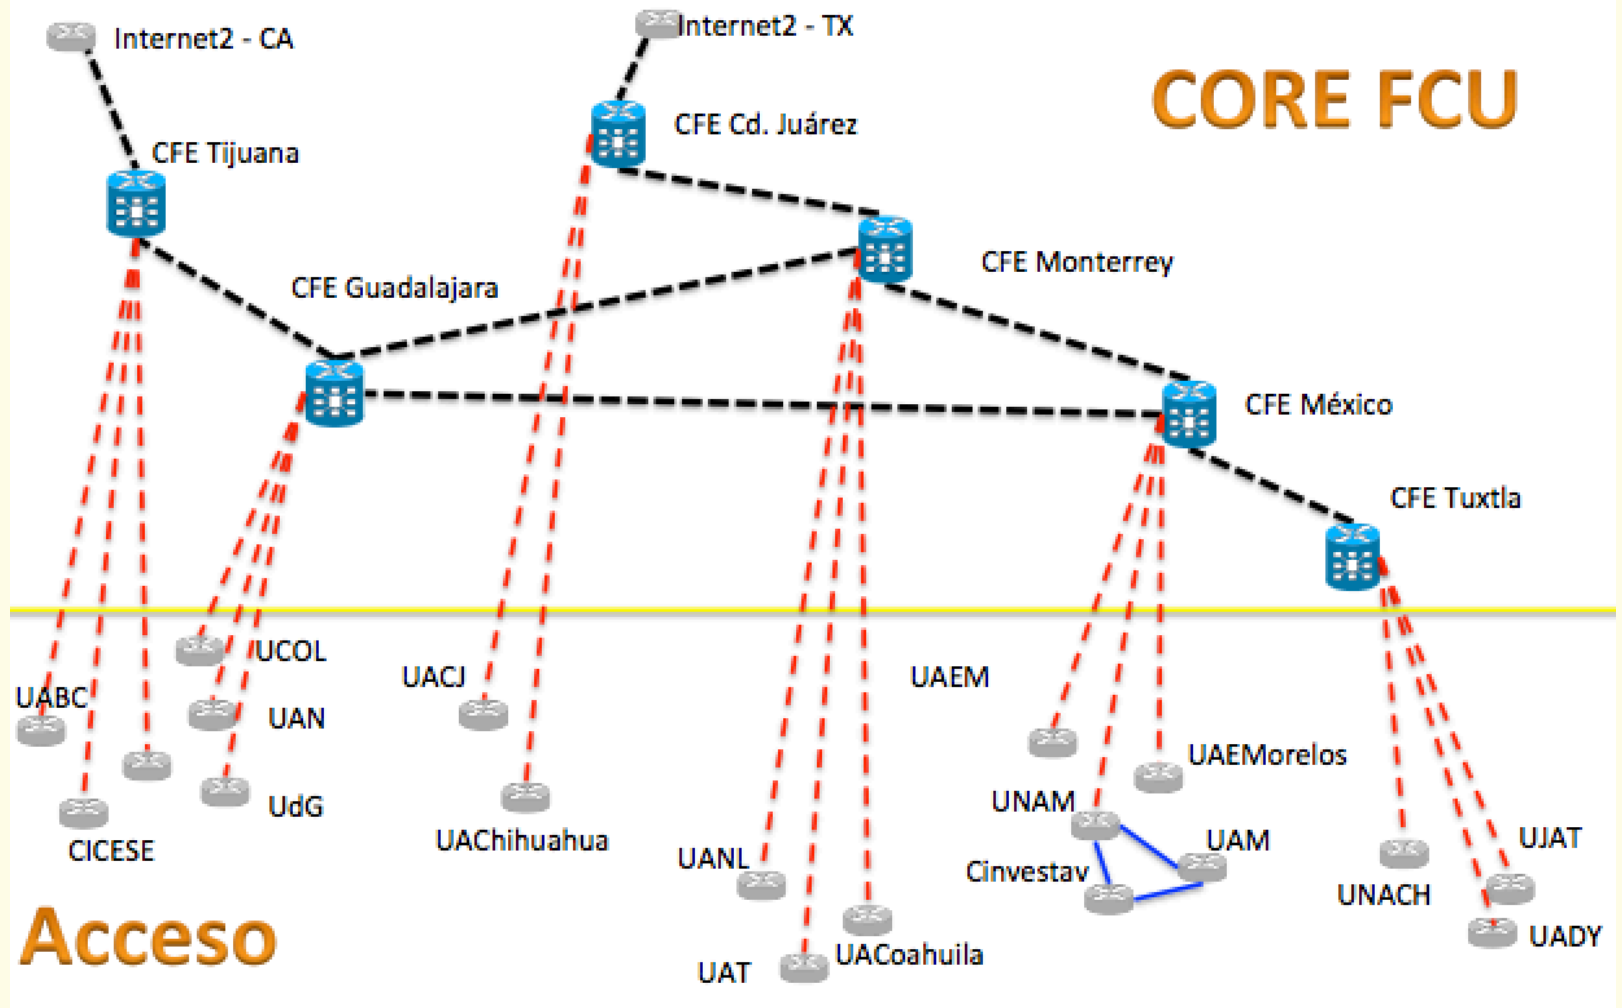

FCU

Topología de capa 3