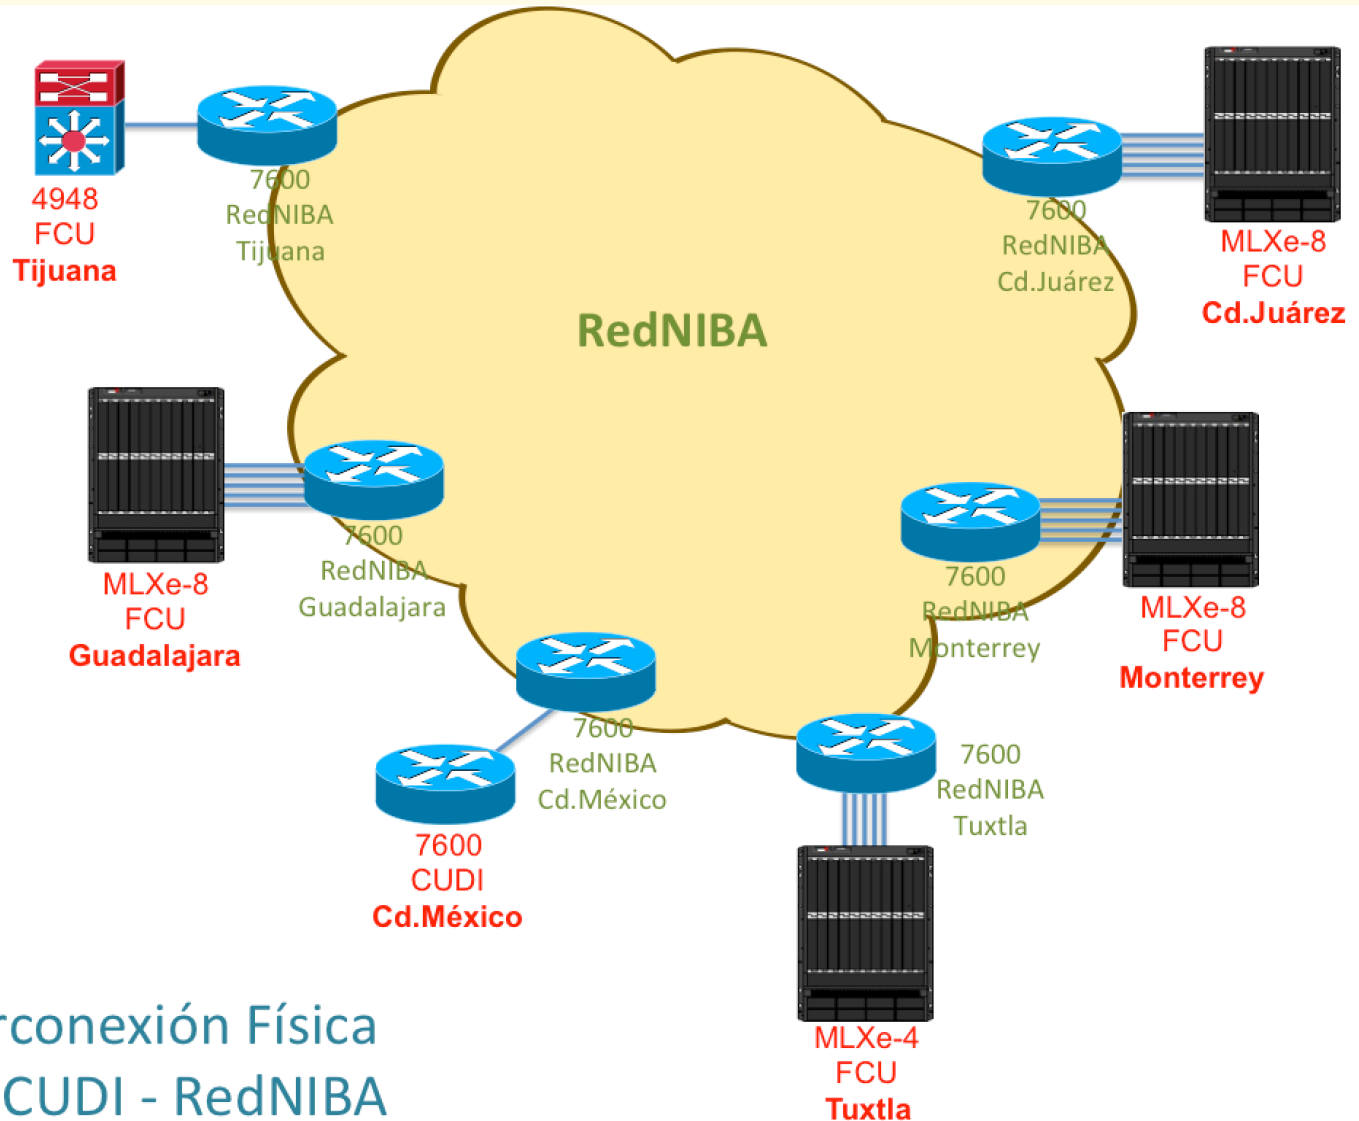

FCU

Interconexión Física
FCU CUDI - RedNIBA