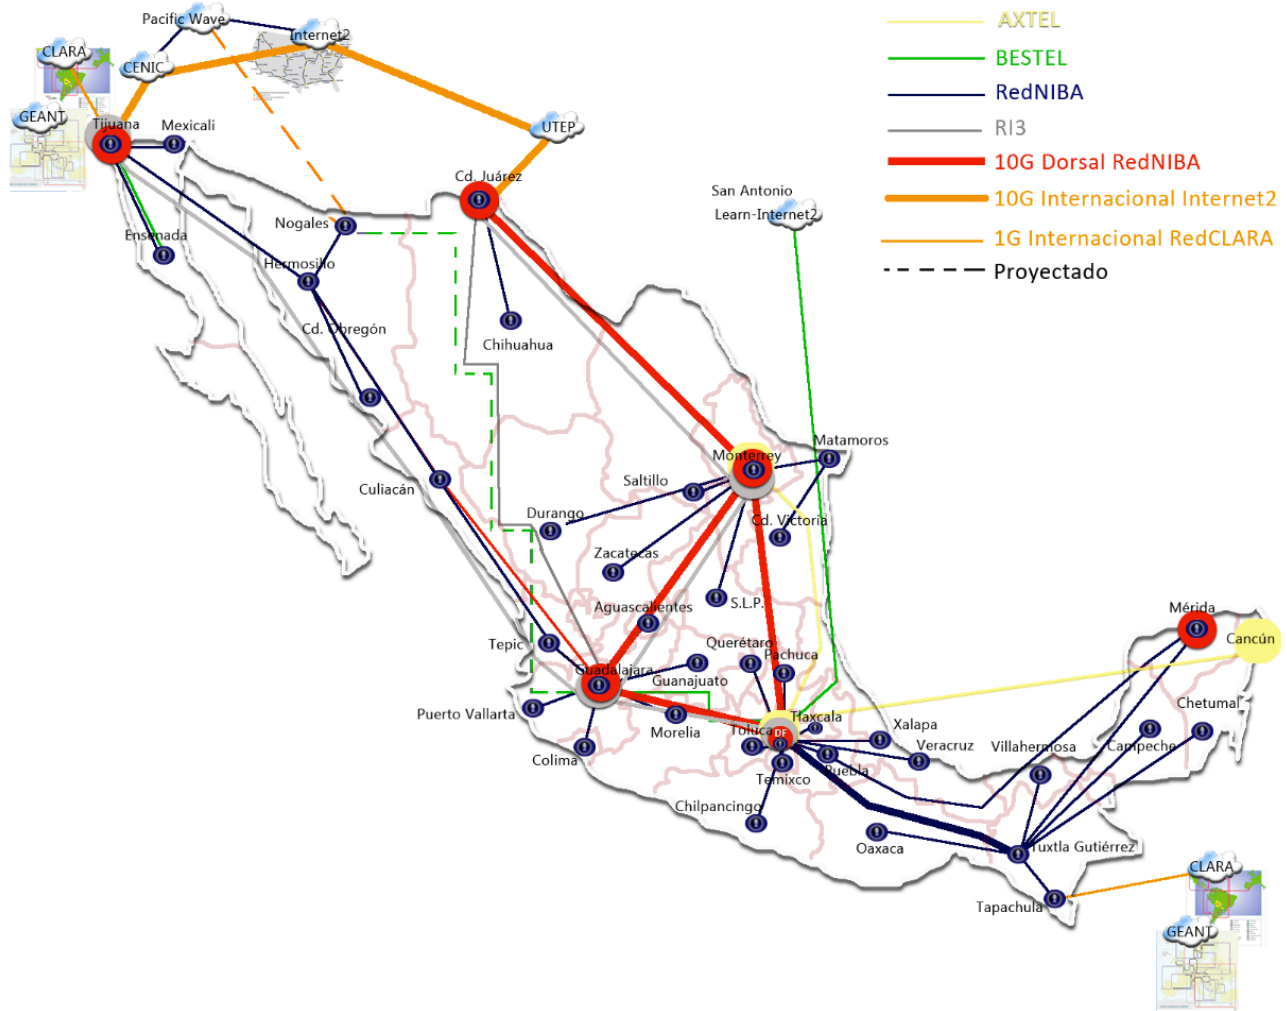

Red CUDI

Backbone de la red CUDI